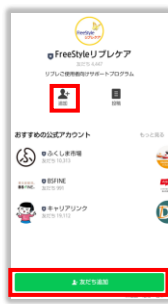

LINE公式アカウントのご紹介

<LINE公式アカウント内容>

- **使い方サポート動画**
- **よくある質問**
- **お問合せ**
- **その他情報配信**

↓ ご登録はこちら

スマホのカメラアプリでかざし表示されたURLをタップ

上部の「友だち追加」

LINEにメッセージが届く

メッセージの「FreeStyle リブレ登録」